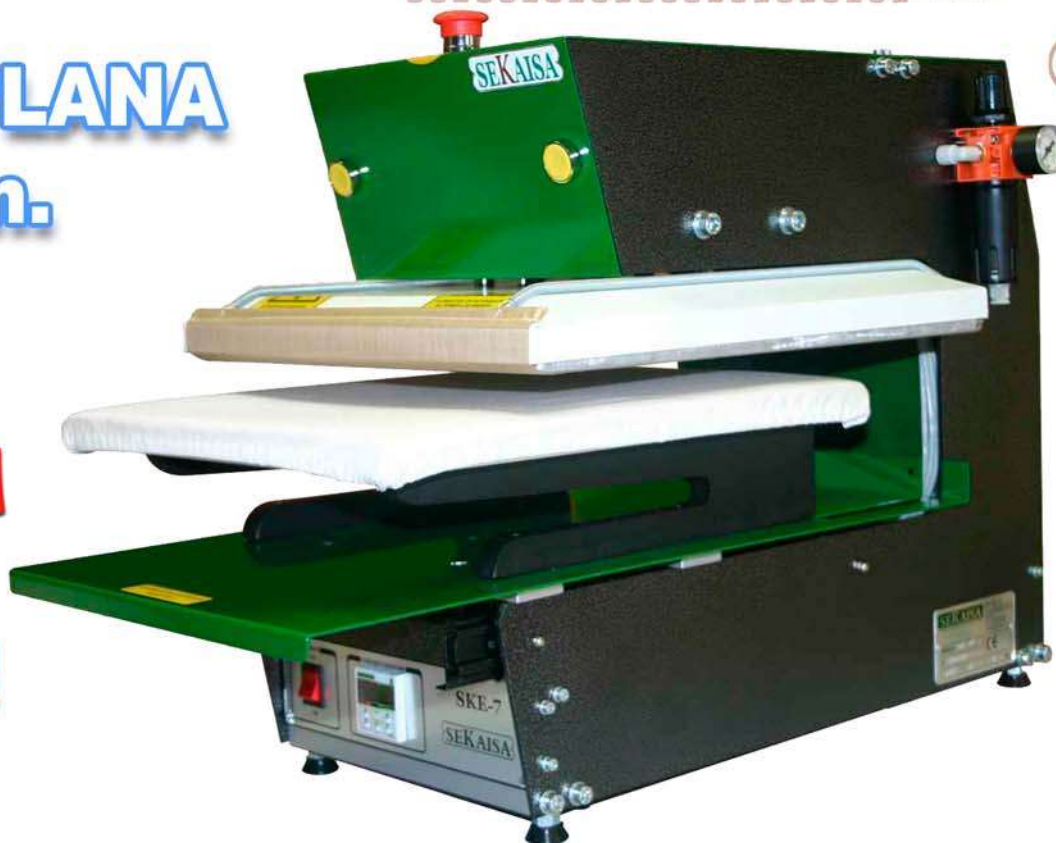

SKE 7 automática

PRENSA PLANA
45 x 38 cm.

ROBUSTA
FIABLE
PRECISA

Prensa de sobremesa de accionamiento manual o neumático, diseñada para la estampación de camisetas, prendas interiores, etc, y el termocolado de pequeñas piezas.

La regulación de temperatura y tiempo se realiza por medio de un control electrónico, regulando también la presión y el tiempo de prensado. El modelo SKE-7 tanto en su versión manual como automática, permite realizar estampaciones de alta presión con papel de transfer o fotocopias. Dimensiones útiles de estampación 450X380mm